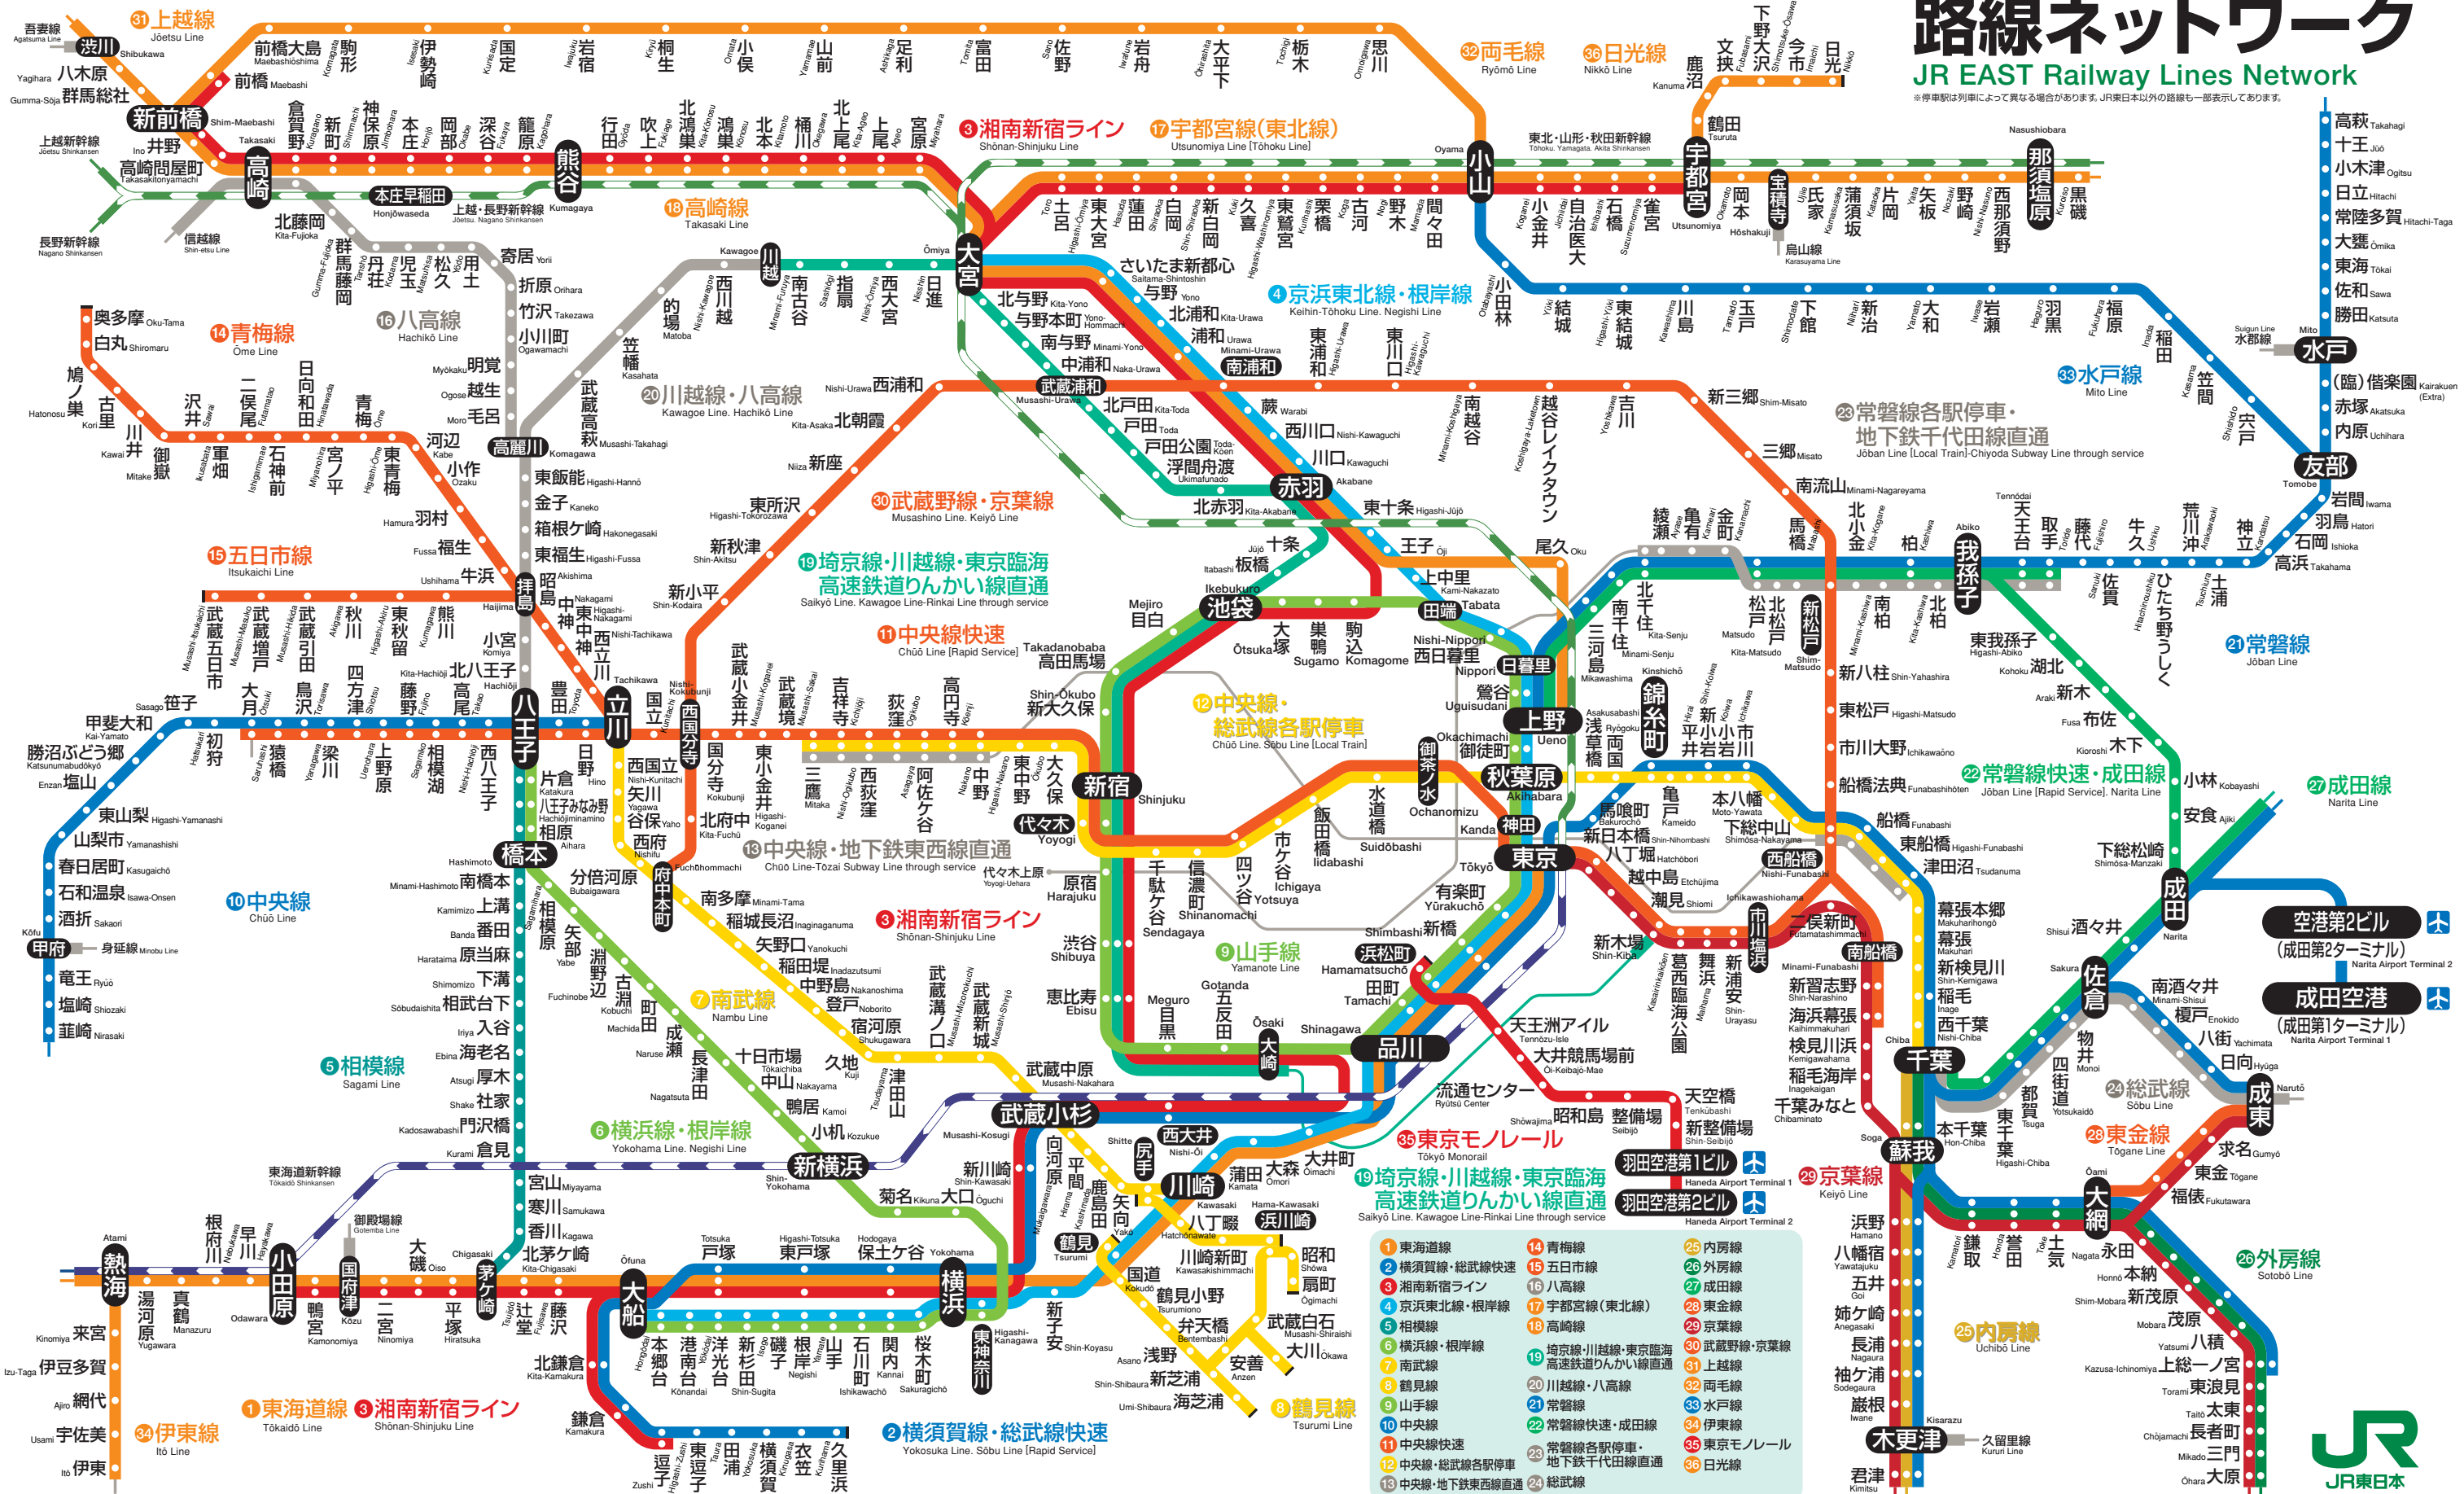

# 路線ネットワーク

## JR EAST Railway Lines Network

\*停車駅は列車によって異なる場合があります。JR東日本以外の路線も一部表示してあります。

- 1 東海道線
- 2 横須賀線・総武線快速
- 3 湘南新宿ライン
- 4 京浜東北線・根岸線
- 5 相模線
- 6 横浜線・根岸線
- 7 南武線
- 8 鶴見線
- 9 山手線
- 10 中央線
- 11 中央線快速
- 12 中央線・総武線各駅停車
- 13 中央線・地下鉄東西線直通
- 14 青梅線
- 15 五日市線
- 16 八高線
- 17 宇都宮線(東北線)
- 18 高崎線
- 19 埼京線・川越線・東京臨海高速鉄道りんかい線直通
- 20 川越線・八高線
- 21 山手線
- 22 常磐線快速・成田線
- 23 常磐線各駅停車・地下鉄千代田線直通
- 24 総武線
- 25 内房線
- 26 外房線
- 27 成田線
- 28 東金線
- 29 京葉線
- 30 武蔵野線・京葉線
- 31 上越線
- 32 両毛線
- 33 水戸線
- 34 伊東線
- 35 東京モノレール
- 36 日光線
- 37 常磐線
- 38 日光線